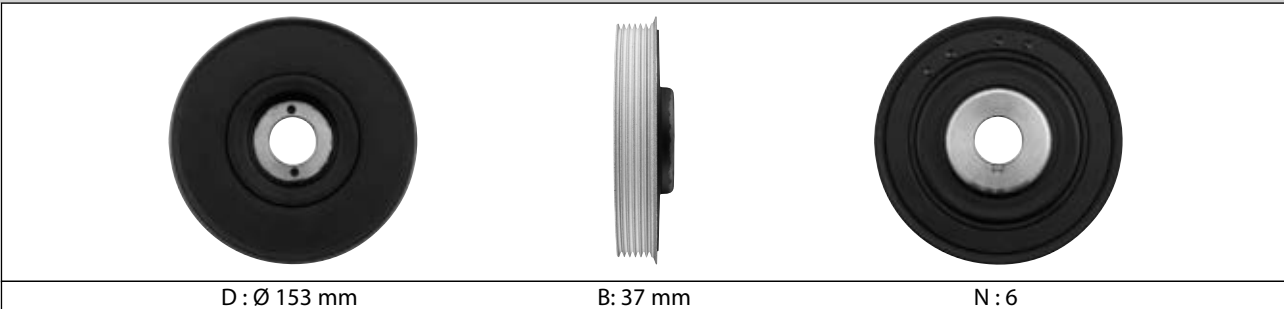

DPF359.03

CITROEN / FIAT / LANCIA / PEUGEOT
Pages : 1080-1094 / 1099-1106 / 1113 / 1128-1141