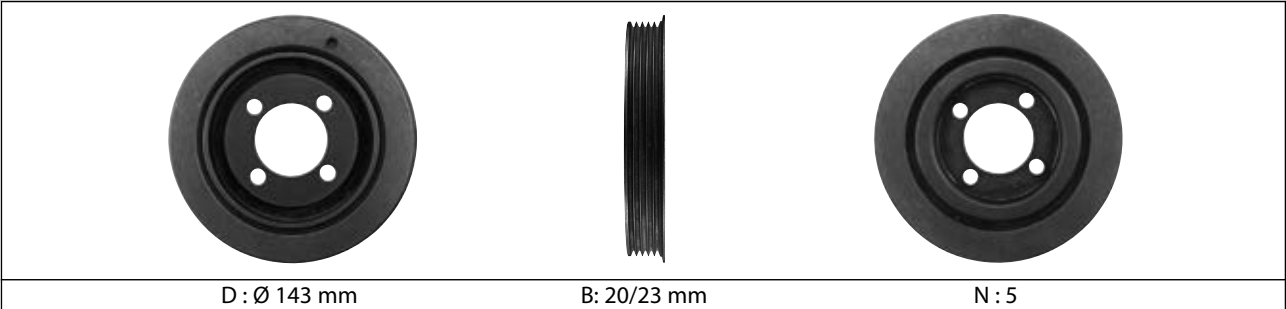

CITROEN / FIAT / PEUGEOT
Pages : 1080-1093 / 1104 / 1128-1141

D : Ø 153 mm

B: 25 mm

N: 6

DPF359.15

CITROEN / PEUGEOT
Pages : 1091-1094 / 1127

D : Ø 143 mm

B: 20/23 mm