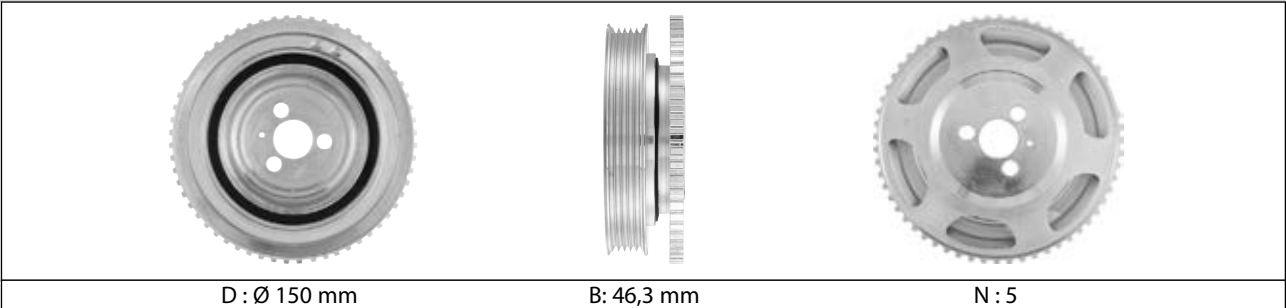

N : 4/6

DPF358.24

IVECO
Pages : 1111

D : Ø 165 mm

B : 48,6 mm

N : 6/4

DPF358.25

FIAT / LANCIA
Pages : 1101-1102 / 1113