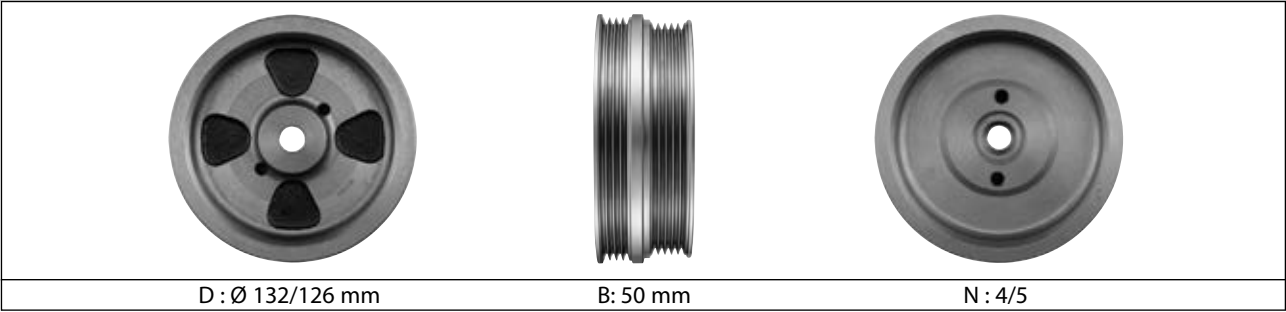

B: 25 mm

N : 5

DPF355.06

RENAULT
Pages : 1152

D : Ø 132/126 mm

B: 50 mm

N : 4/5

DPF355.07