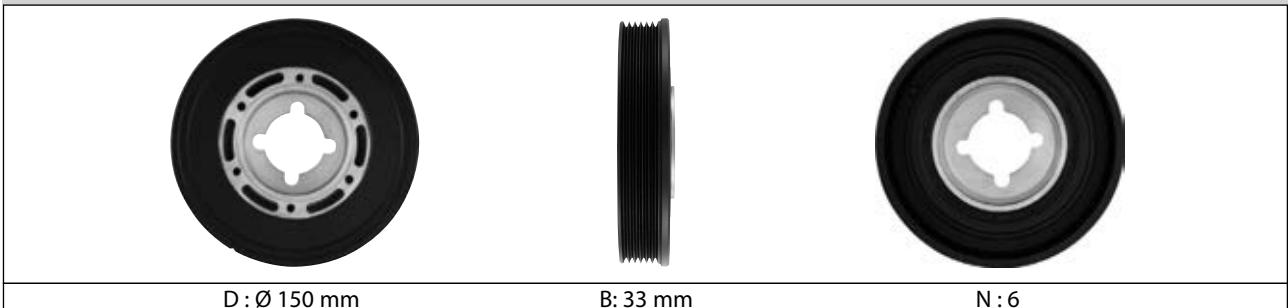

DPF358.31

FIAT
Pages : 1101-1106