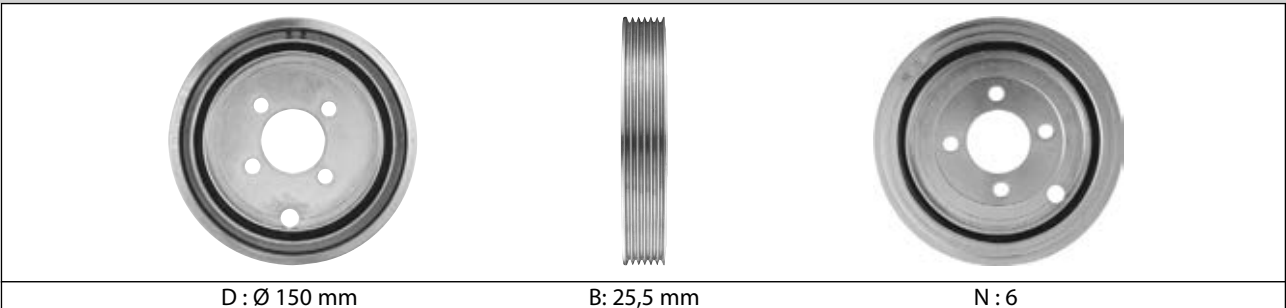

DPF359.32

CITROEN
Pages : 1085