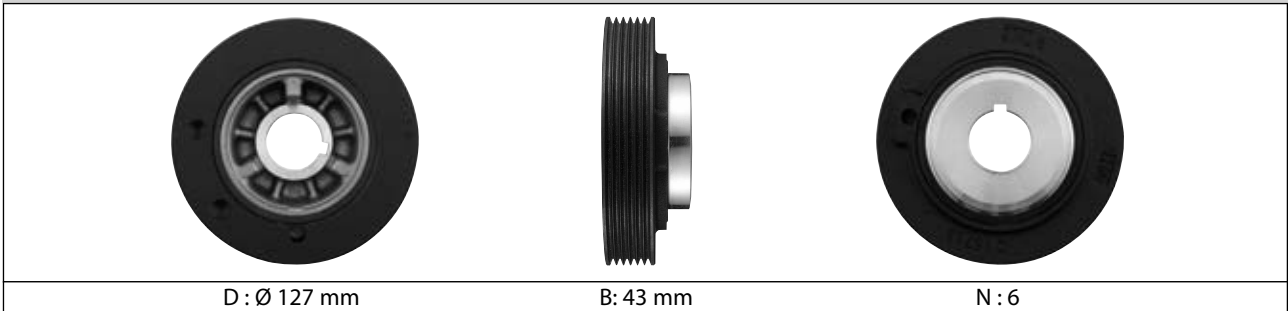

DPF359.11

CITROEN / PEUGEOT
Pages : 1088-1094 / 1130-1139