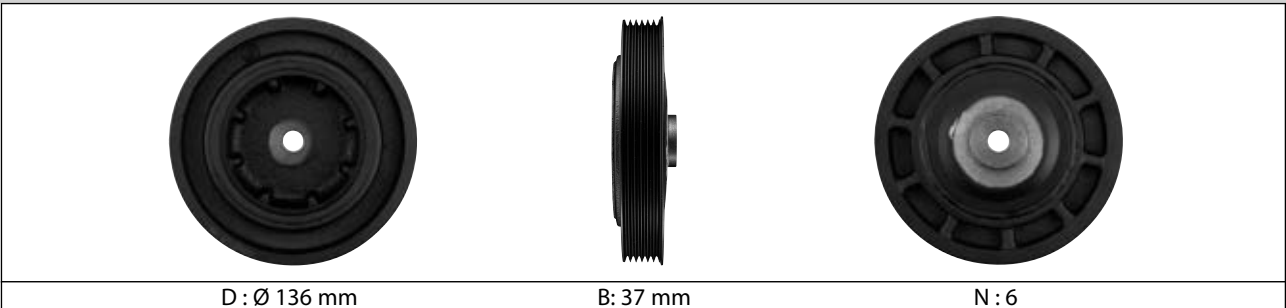

DPF355.22

OPEL / RENAULT / VAUXHALL
Pages : 1123-1125 / 1143-1152 / 1164-1166

D : Ø 136 mm

B : 37 mm

N : 6