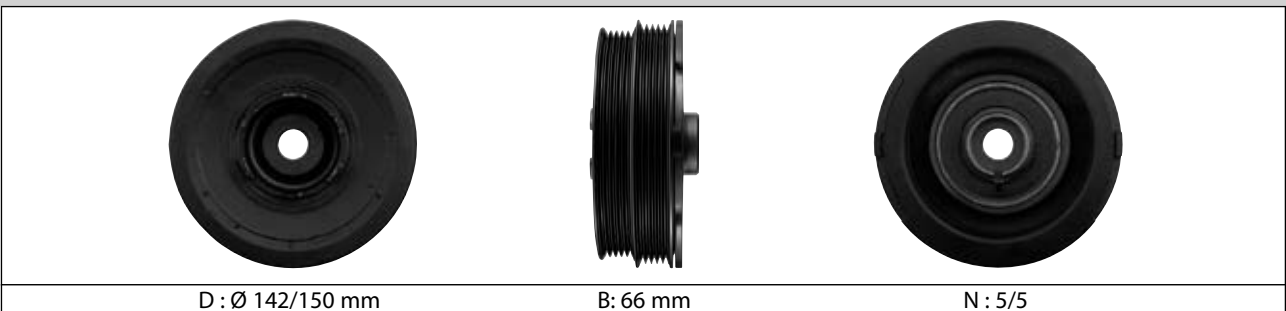

DPF350.07

BMW
Pages : 1075-1076