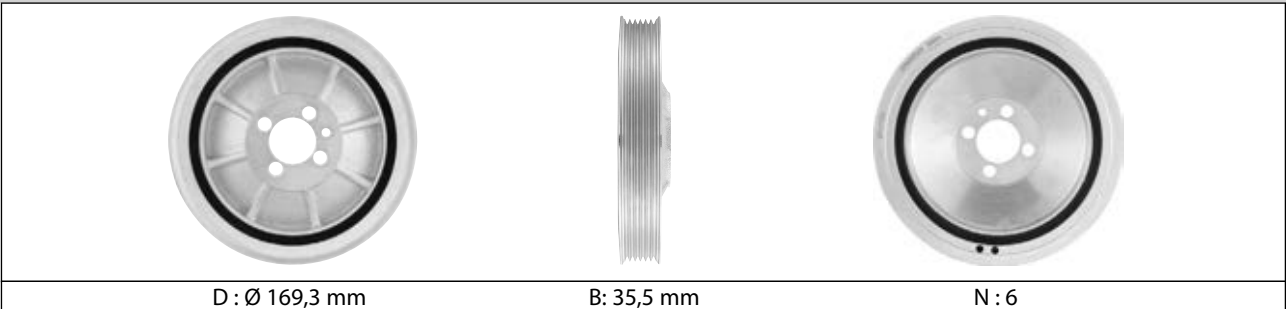

D : Ø 169,3 mm

B : 35,5 mm

N : 6

DPF358.27K1

ALFA ROMEO / CHRYSLER / FIAT / LANCIA / OPEL / SAAB / VAUXHALL
Pages : 1067-1068 / 1079 / 1097-1098 / 1112 / 1122-1126 / 1153 / 1163-1166