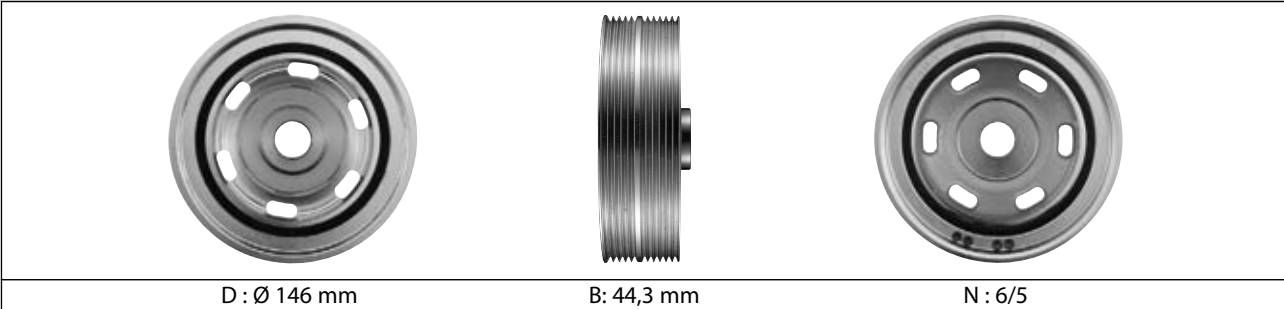

DPF359.02

CITROEN / FIAT / PEUGEOT
Pages : 1089-1091 / 1099 / 1138-1139