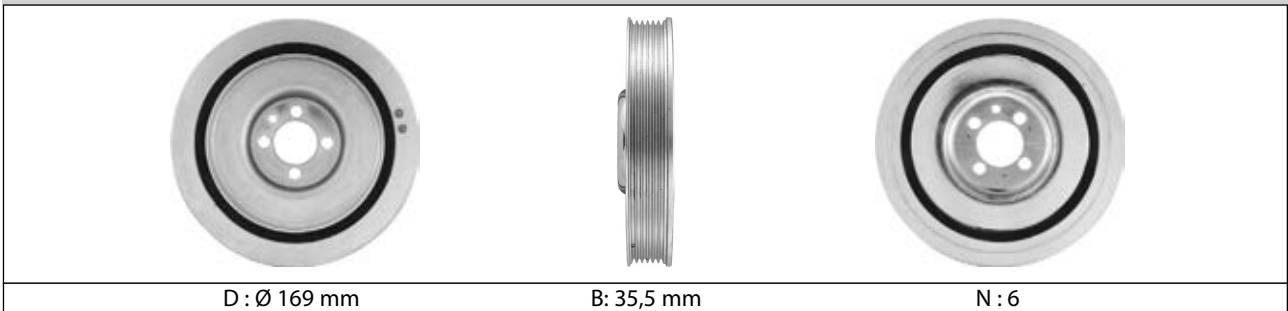

DPF358.29

FIAT
Pages : 1098-1103