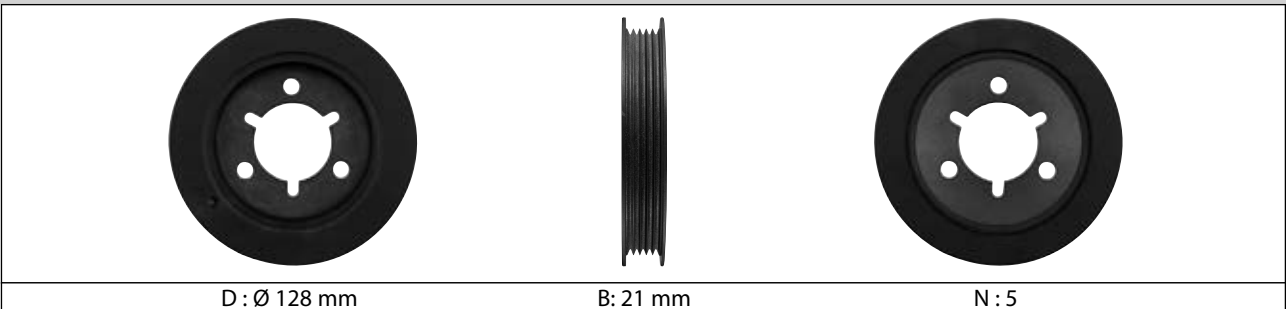

DPF359.06

CITROEN / PEUGEOT
Pages : 1079-1091 / 1127-1140