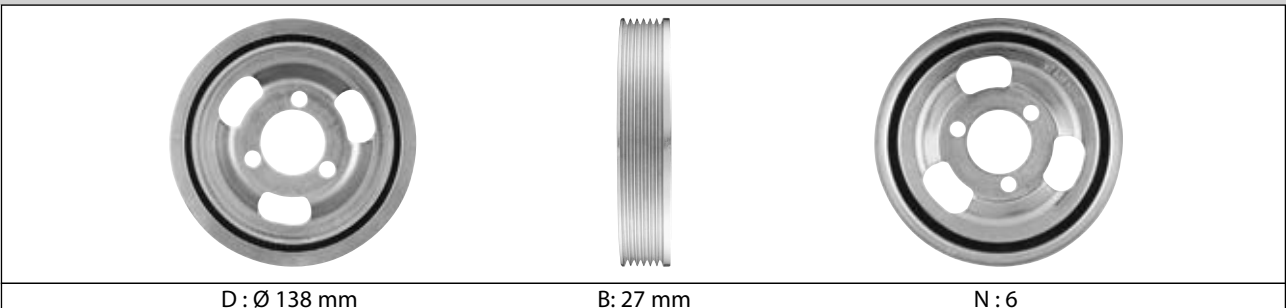

DPF359.33

BMW / CITROEN / MINI / PEUGEOT
Pages : 1075 / 1080-1088 / 1121 / 1129-1142