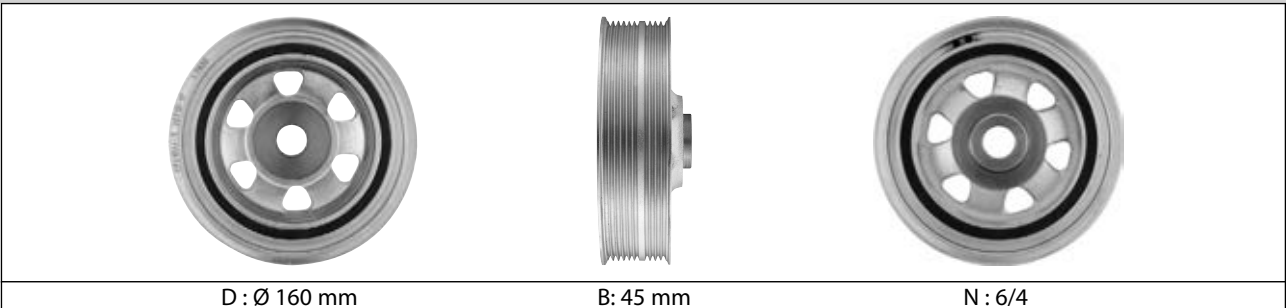

DPF358.26

FIAT / IVECO
Pages : 1099 / 1111

D : Ø 160 mm

B : 45 mm

N : 6/4

DPF358.27

ALFA ROMEO / CHRYSLER / FIAT / LANCIA / OPEL / SAAB / VAUXHALL
Pages : 1067-1068 / 1079 / 1097-1098 / 1112 / 1122-1126 / 1153 / 1163-1166