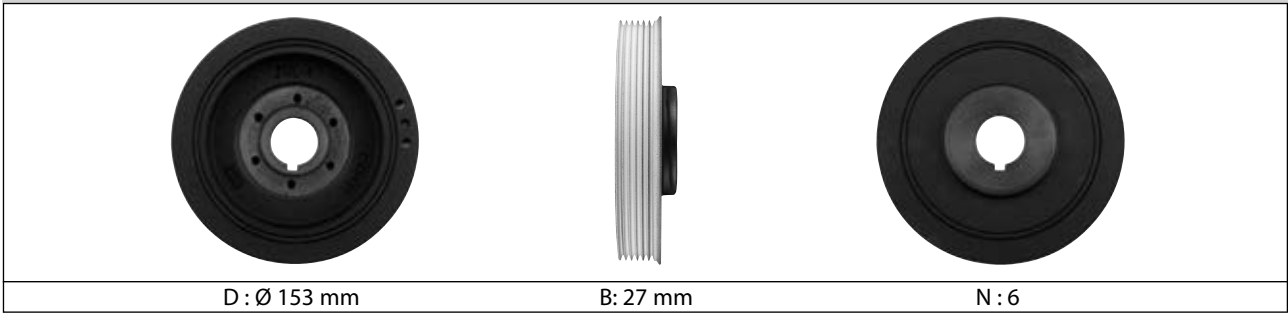

DPF359.10

CITROEN / PEUGEOT
Pages : 1089-1091 / 1138-1139