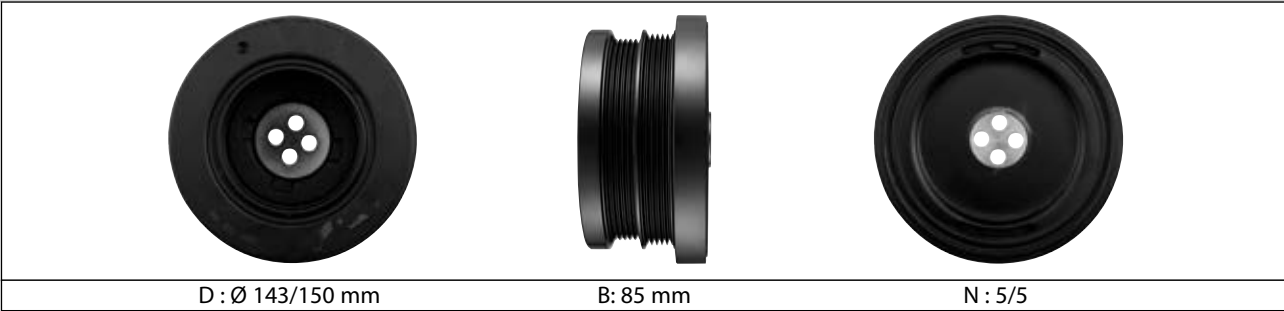

BMW
Pages : 1075-1078

D : Ø 194/141 mm

B: 86 mm

N : 4/6

DPF350.04

BMW
Pages : 1076-1078

D : Ø 143/150 mm

B: 85 mm