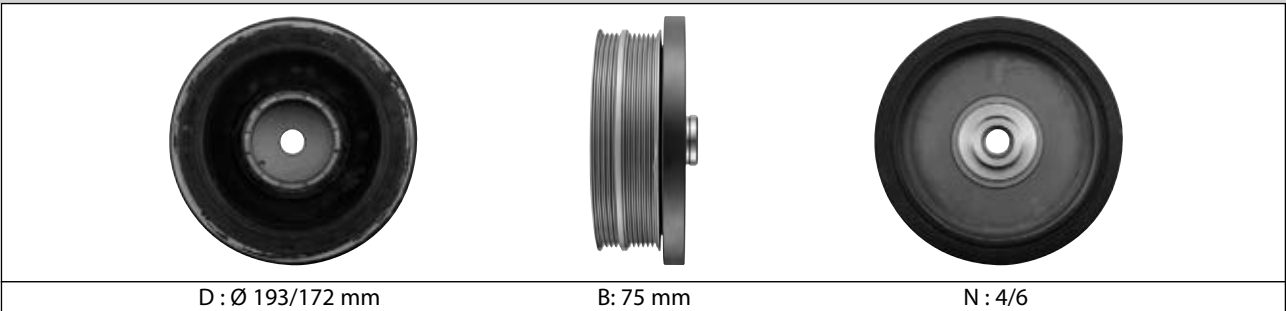

DPF350.01

BMW
Pages : 1075-1078

D : Ø 193/172 mm

B: 75 mm

N : 4/6