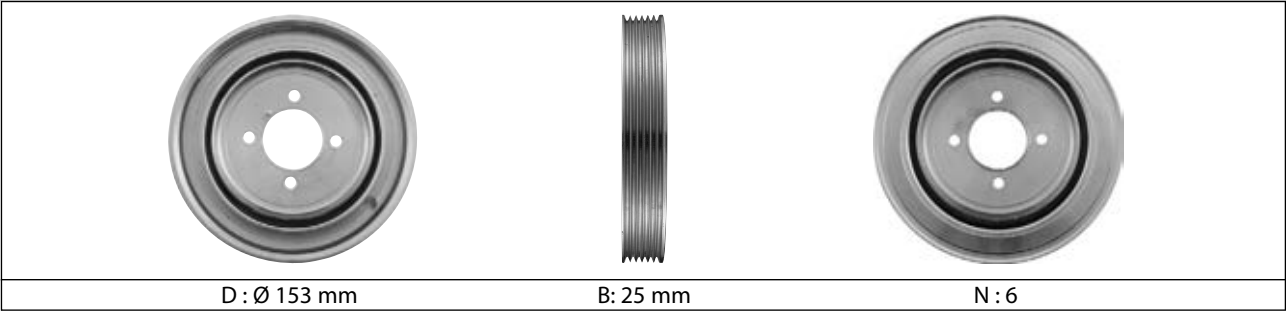

DPF359.14

CITROEN / FIAT / PEUGEOT
Pages : 1080-1093 / 1104 / 1128-1141