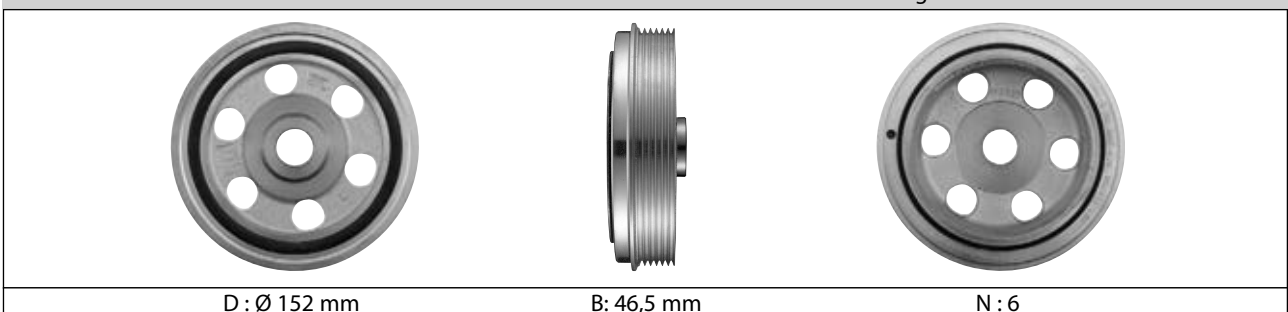

DPF359.00

CITROEN / FIAT / PEUGEOT
Pages : 1089-1091 / 1099 / 1138-1139