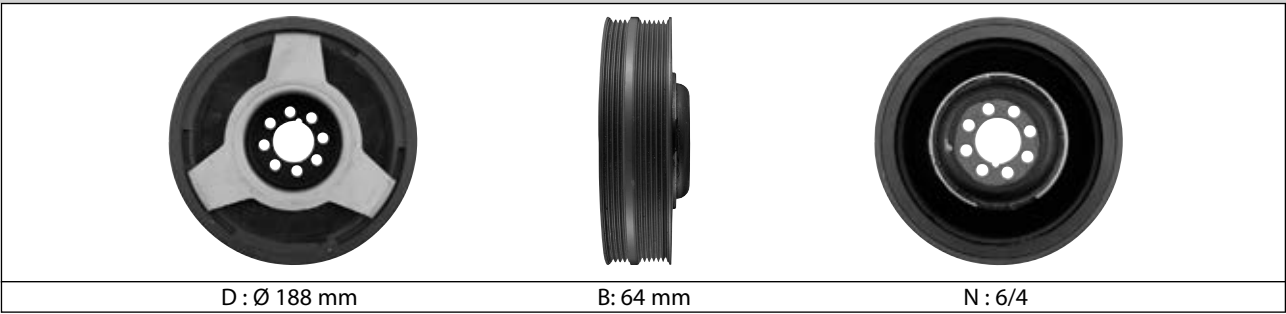

DPF357.03

AUDI / SKODA / VOLKSWAGEN
Pages : 1070-1073 / 1160 / 1171-1172