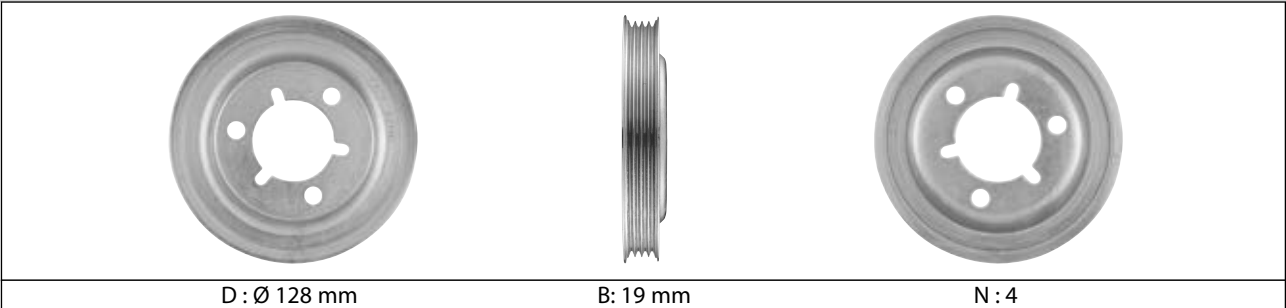

CITROEN / PEUGEOT
Pages : 1079-1094 / 1126-1141

D : Ø 128 mm

B: 22 mm

N : 5

DPF359.31

CITROEN / PEUGEOT
Pages : 1079-1094 / 1127-1141

D : Ø 128 mm

B: 19 mm