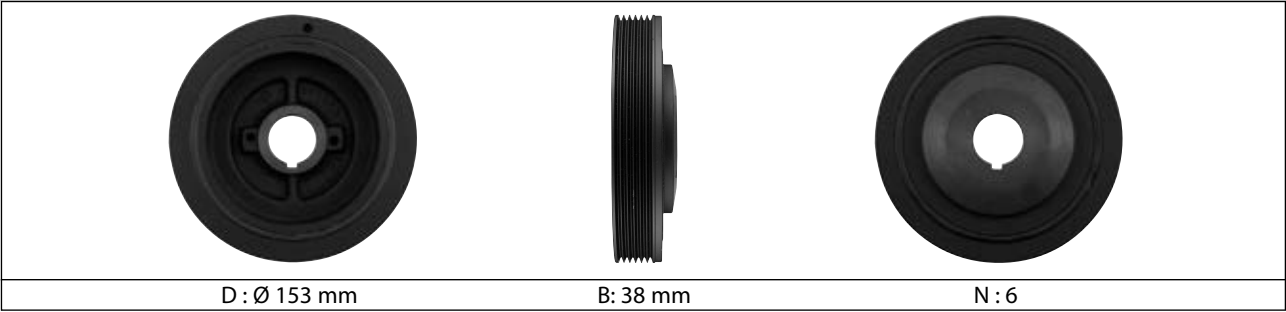

DPF359.07

CITROEN / FIAT / LANCIA / PEUGEOT
Pages : 1089-1092 / 1106 / 1114 / 1133-1135