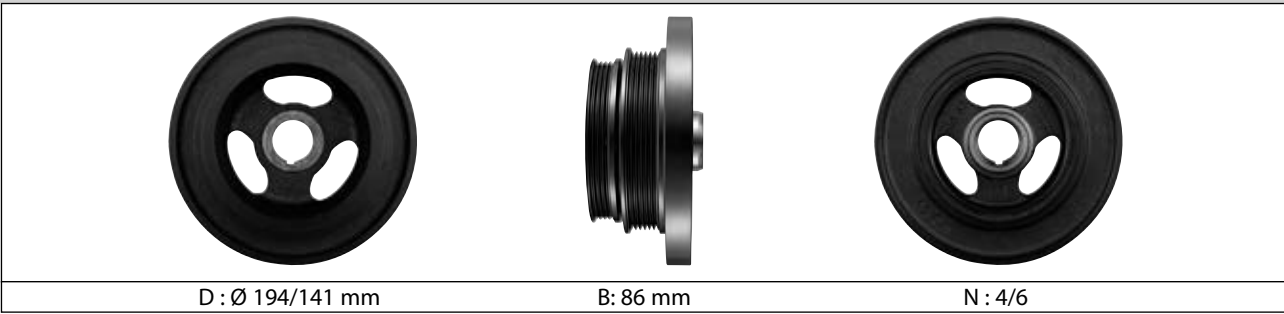

DPF350.03

BMW
Pages : 1075-1078

D : Ø 194/141 mm

B: 86 mm

N : 4/6