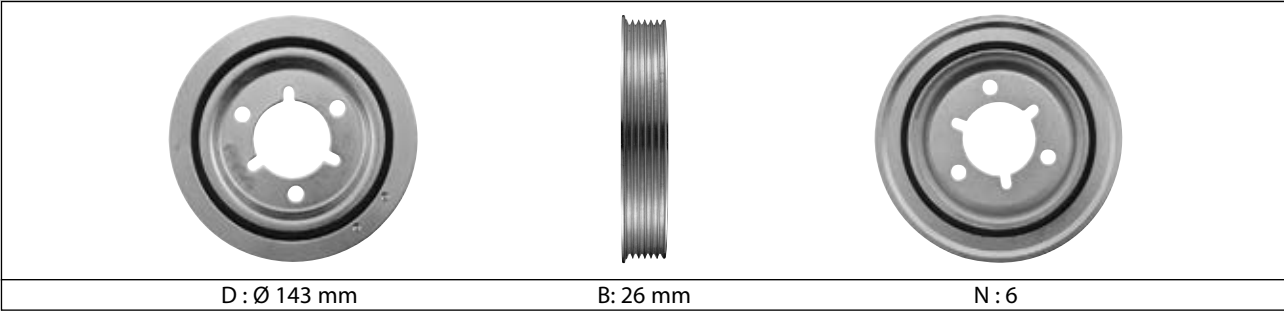

CITROEN / FIAT / PEUGEOT
Pages : 1089-1091 / 1099 / 1138-1139

D : Ø 152 mm

B: 46,5 mm

N: 6

DPF359.01

CITROEN / FIAT / PEUGEOT
Pages : 1080-1093 / 1100-1104 / 1128-1141

D : Ø 143 mm

B: 26 mm