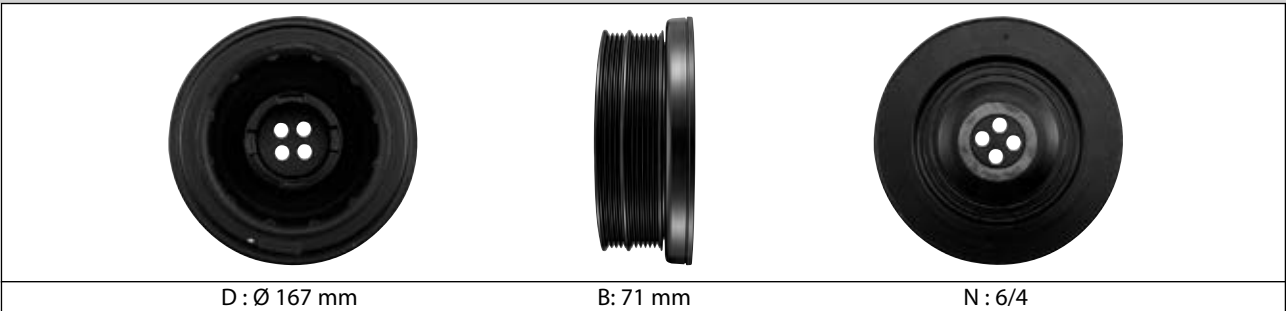

DPF350.06

BMW
Pages : 1076-1078