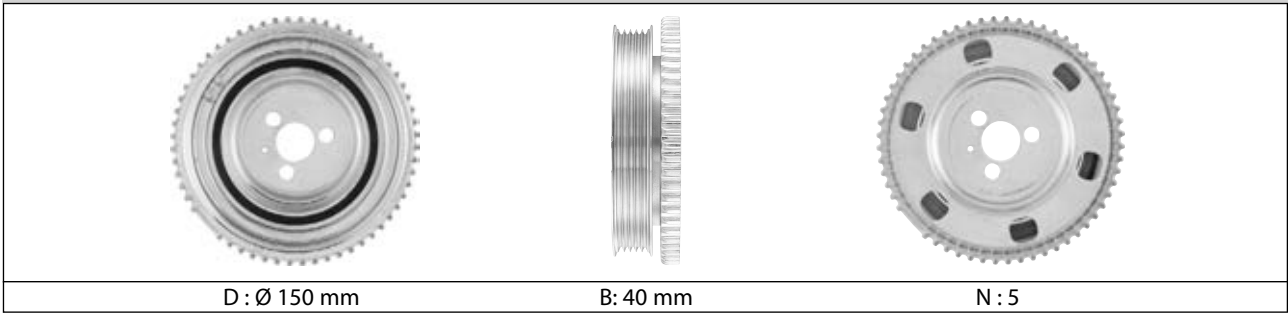

D : Ø 169,3 mm

B : 35,5 mm

N : 6

DPF358.28

ABARTH / ALFA ROMEO / CHRYSLER / FIAT / LANCIA
Pages : 1065 / 1067-1068 / 1079 / 1096-1105 / 1112-1113

D : Ø 150 mm

B: 40 mm

N: 5