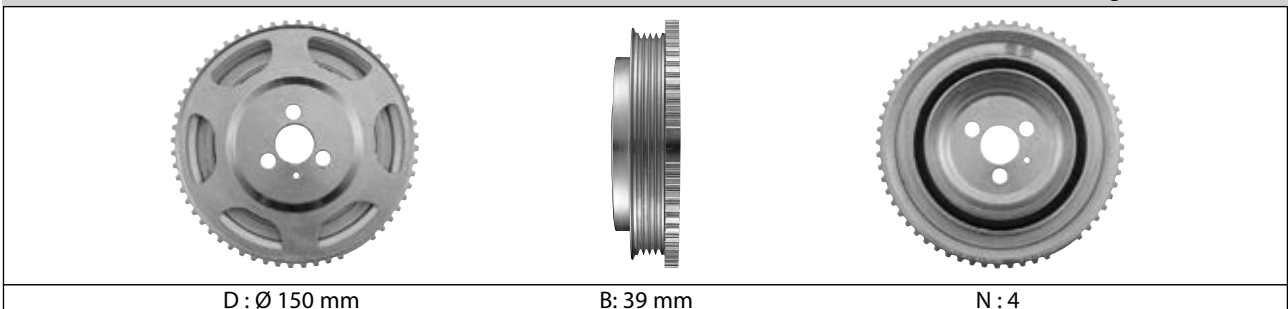

DPF358.03

FIAT
Pages : 1102-1105