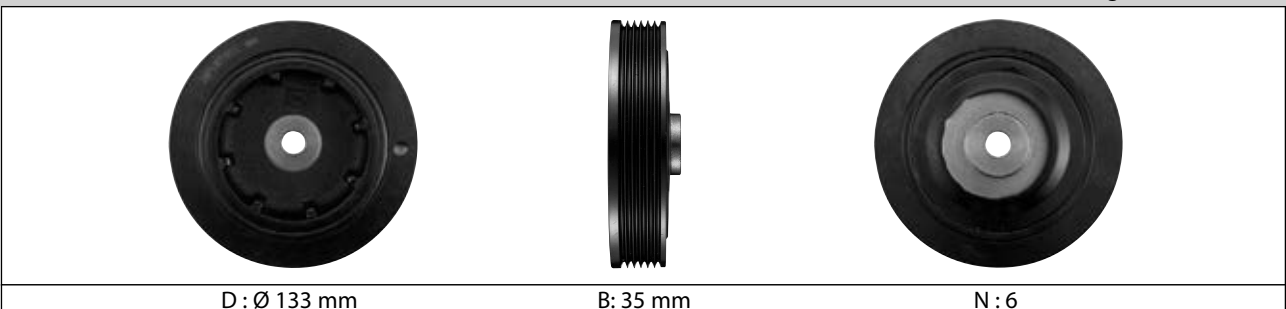

DPF355.09

RENAULT
Pages : 1148-1149