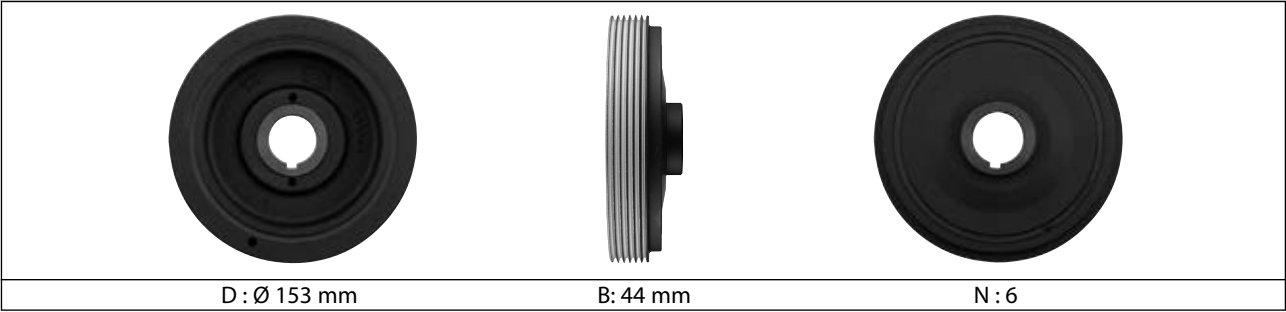

DPF359.04

CITROEN / FIAT / PEUGEOT
Pages : 1079-1094 / 1099-1106 / 1130-1141