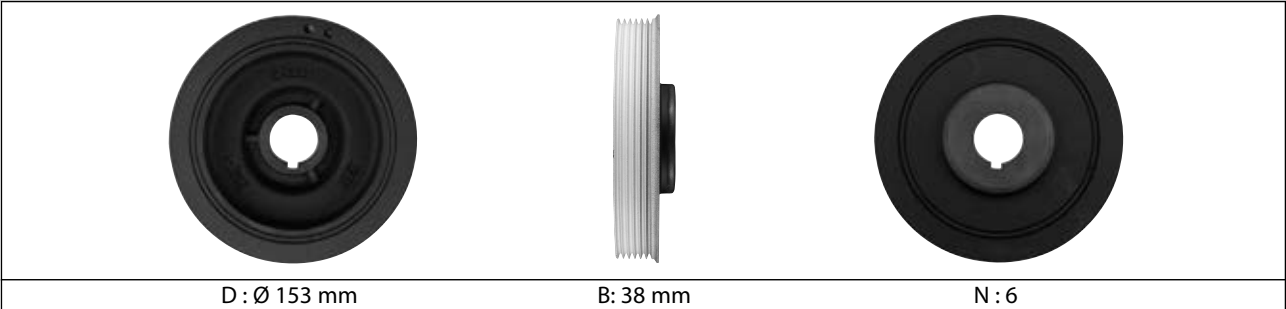

DPF359.05

CITROEN / FIAT / LANCIA / PEUGEOT
Pages : 1080-1090 / 1104-1106 / 1113 / 1128-1141