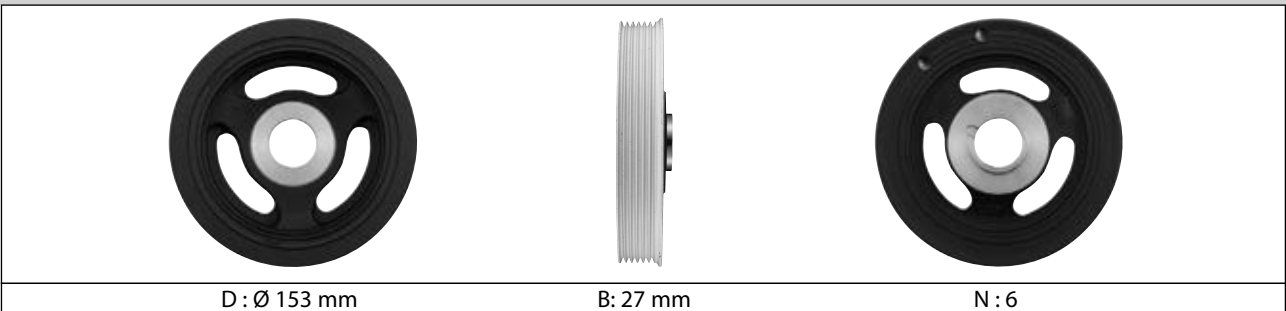

CITROEN / PEUGEOT
Pages : 1080-1094 / 1128-1141

D : Ø 153 mm

B: 27 mm

N: 6

DPF359.09K1

CITROEN / PEUGEOT
Pages : 1080-1094 / 1128-1141

D : Ø 153 mm

B: 27 mm