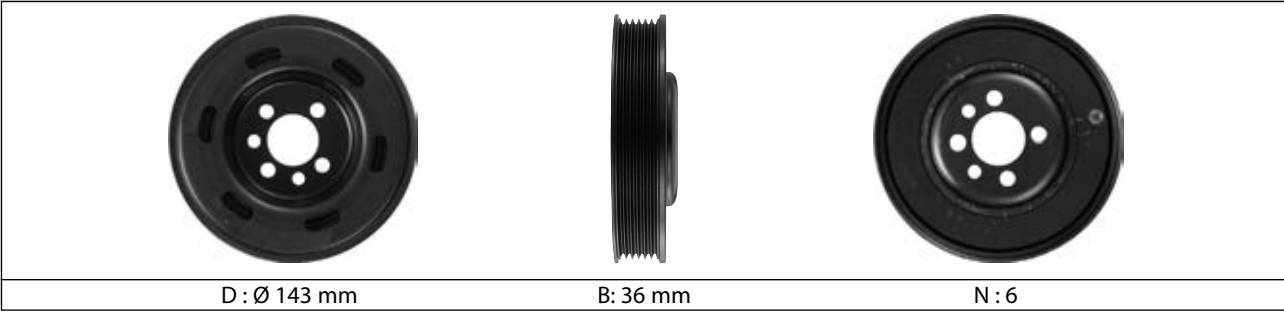

DPF357.15

AUDI / SEAT
Pages : 1074 / 1155-1156