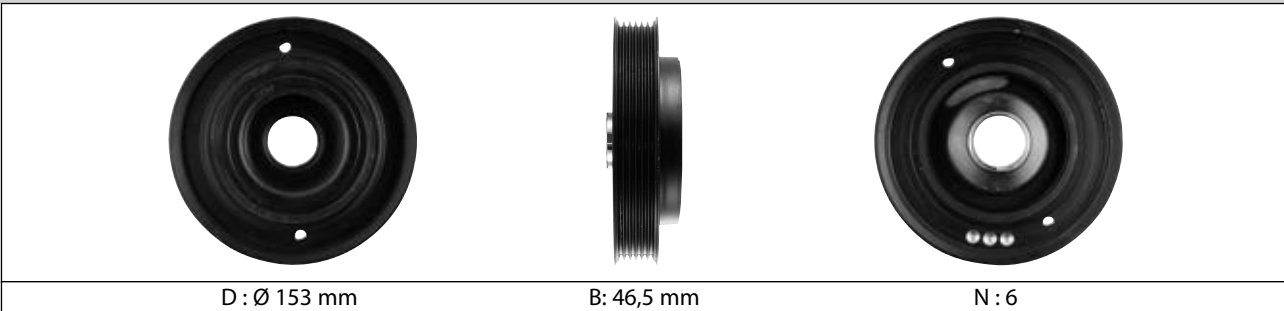

DPF355.24

RENAULT
Pages : 1147

D : Ø 153 mm

B: 46,5 mm

N : 6