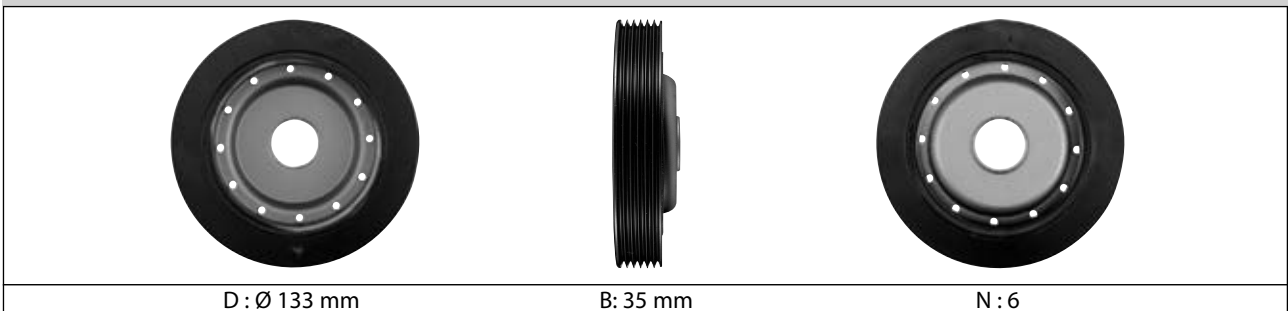

D : Ø 122 mm

B: 27 mm

N : 6

DPF355.04

RENAULT
Pages : 1143-1152

D : Ø 133 mm

B: 35 mm

N : 6