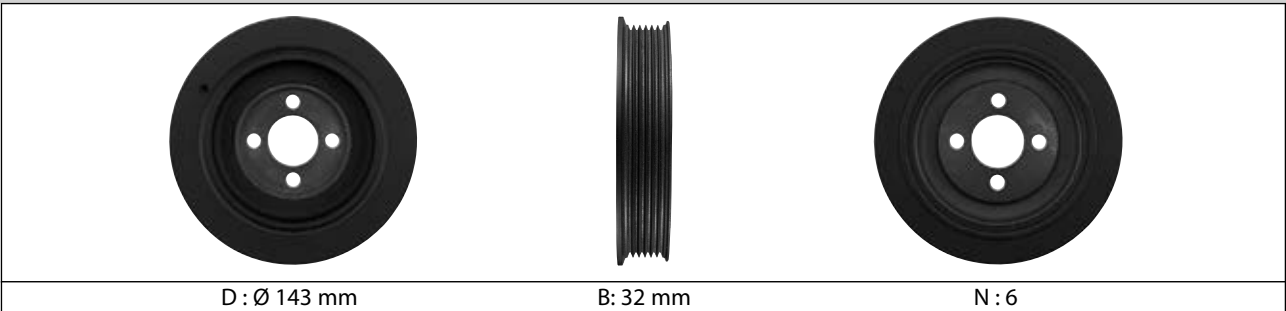

DPF359.08

CITROEN / PEUGEOT
Pages : 1089-1092 / 1134-1138