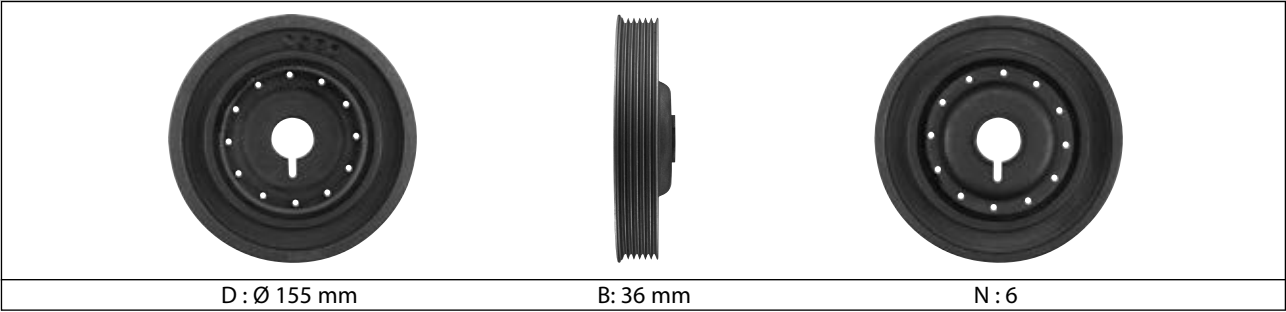

DPF355.21

DACIA / NISSAN / RENAULT
Pages : 1094-1096 / 1121 / 1142-1153

D : Ø 155 mm

B : 36 mm

N : 6