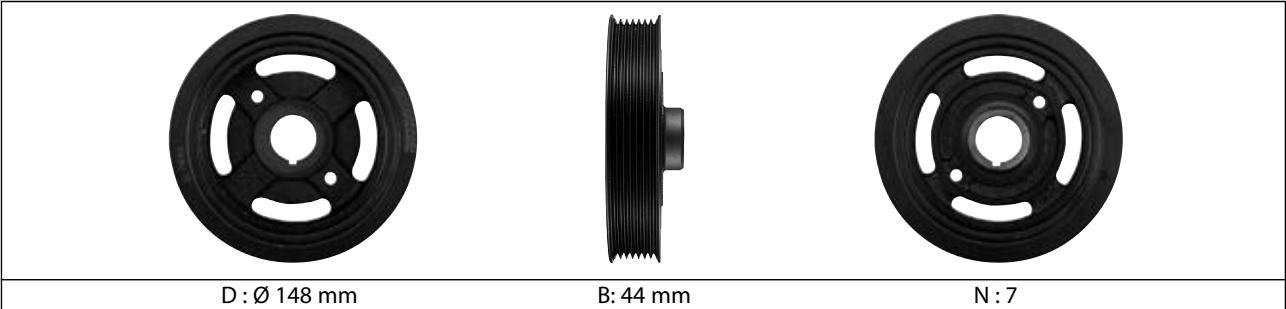

B: 35 mm

N : 6

DPF369.00

TOYOTA
Pages : 1160-1162

D : Ø 148 mm

B: 44 mm

N : 7

DPF369.01