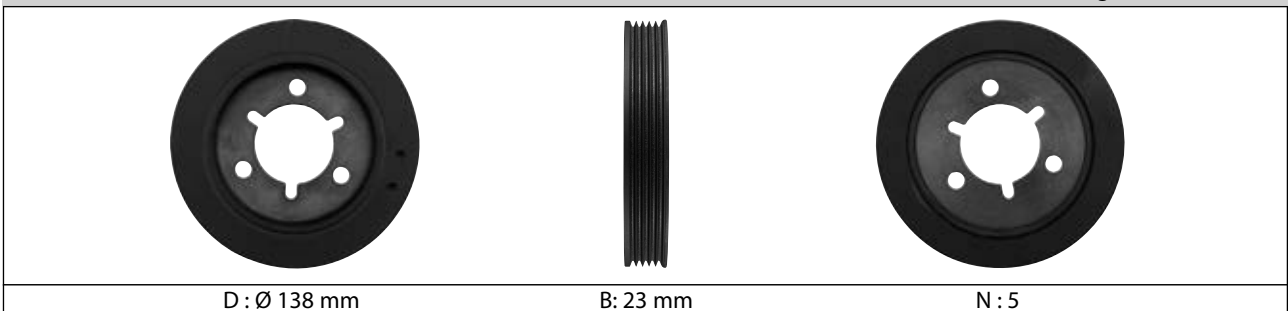

DPF359.13

CITROEN / PEUGEOT
Pages : 1091 / 1127