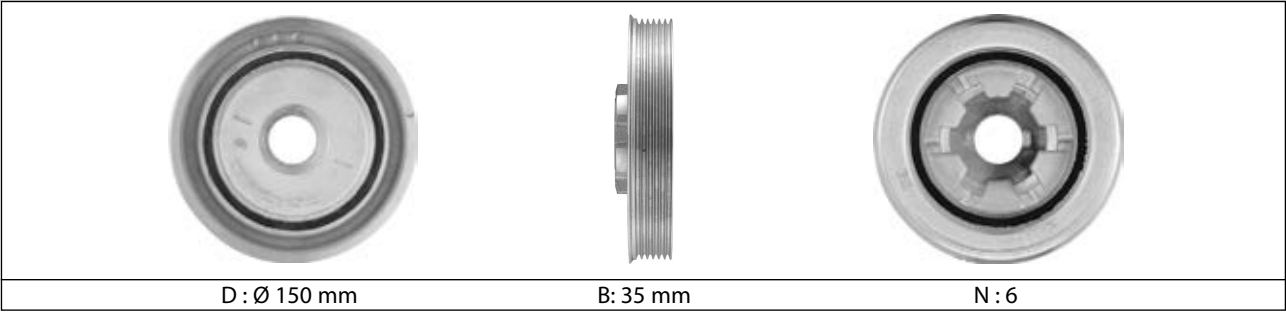

DPF359.34

CITROEN / FIAT / LANCIA / PEUGEOT
Pages : 1081-1086 / 1106 / 1113 / 1134-1137