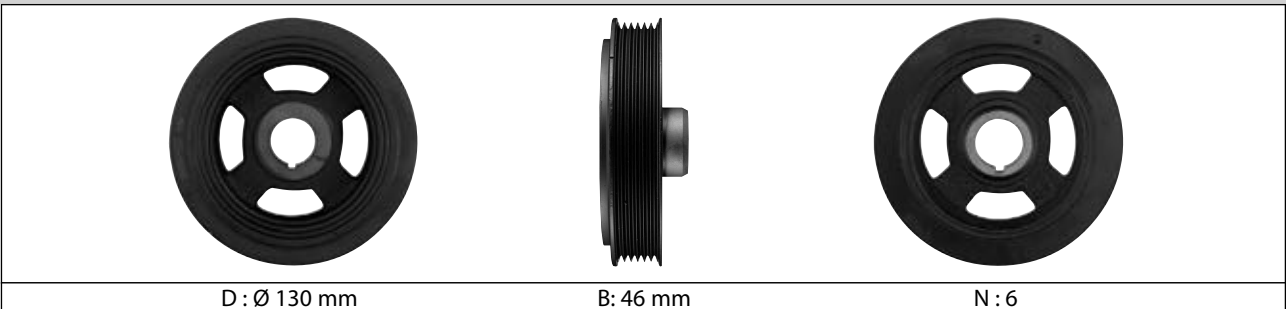

TOYOTA
Pages : 1160-1161

D : Ø 137 mm

B: 49 mm

N : 5/4

DPF369.02

TOYOTA
Pages : 1160-1162

D : Ø 130 mm

B: 46 mm