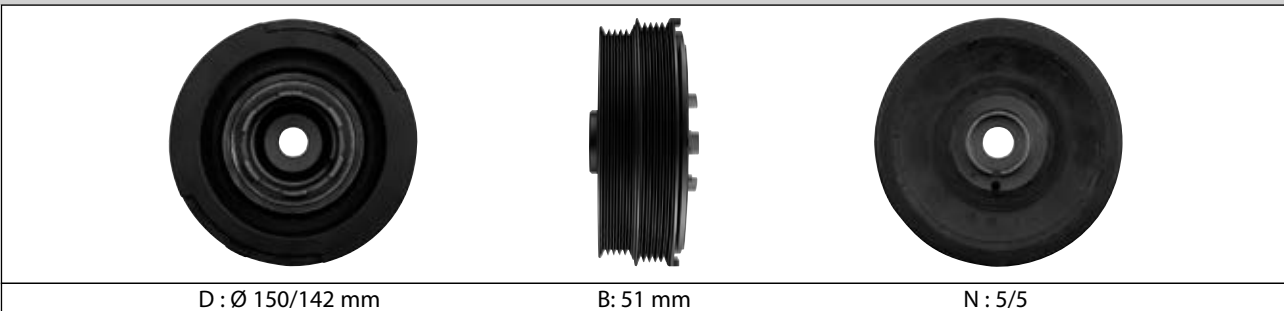

N : 5/5

DPF350.04K1

BMW
Pages : 1076-1078

D : Ø 143/150 mm

B: 85 mm

N : 5/5

DPF350.05

LAND ROVER / MG / ROVER
Pages : 1114 / 1121 / 1153