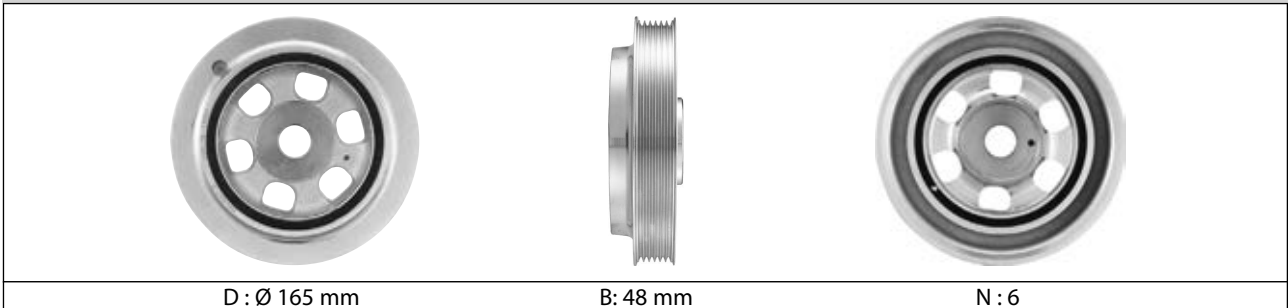

DPF358.30

IVECO
Pages : 1111