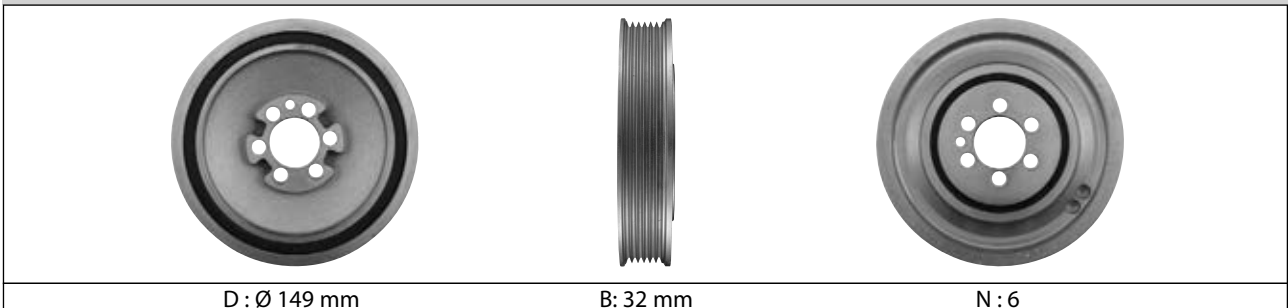

DPF358.02

FIAT / LANCIA
Pages : 1097-1105 / 1112-1113