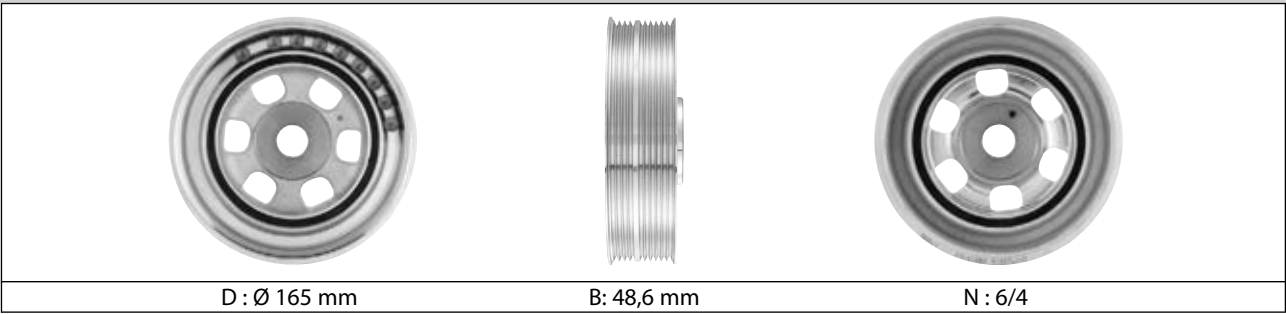

DPF358.24

IVECO
Pages : 1111

D : Ø 165 mm

B : 48,6 mm

N : 6/4